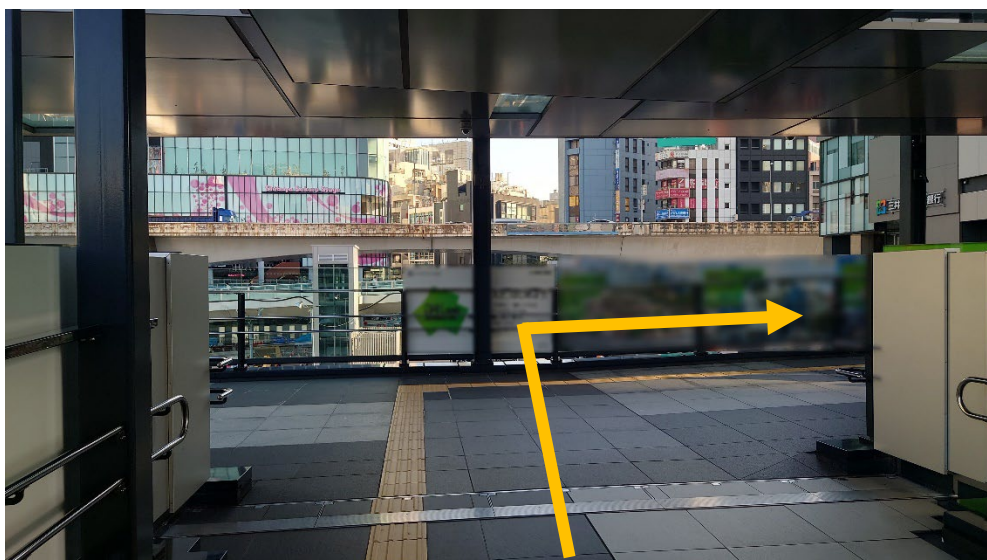

【銀座線】

- ① スクラブルスクエア方面改札を出ます。
改札を出たら、真っ直ぐ進みます。

- ② 画像の階段を下ります。

- ③ 階段を下りたら右に曲がります。

④ 進むと左側に出口が見えるので、左に曲がります。

⑤ 突き当りを右に曲がります。

⑥ 東急プラザの看板が見えたら、手前を左に曲がります。

⑦ そのまま真っ直ぐ進み、建物の外に出ます。

⑧ 歩道橋を右に曲がります。

⑨ 突き当りを右に曲がります。

⑩ 画像の階段を下ります。

⑪ 階段を下りたら左にUターンし、真っ直ぐ進みます。

⑫ ファミリーマートの手前で右に曲がり、坂を上ります。

⑬ 坂を上ると、日本経済大学の看板が見えます。看板のところまで進みます。

⑭ 左側に「渋谷区文化総合センター大和田」の看板が見えます。建物はこちらになります。

⑮ こちらを真っ直ぐ進みます。