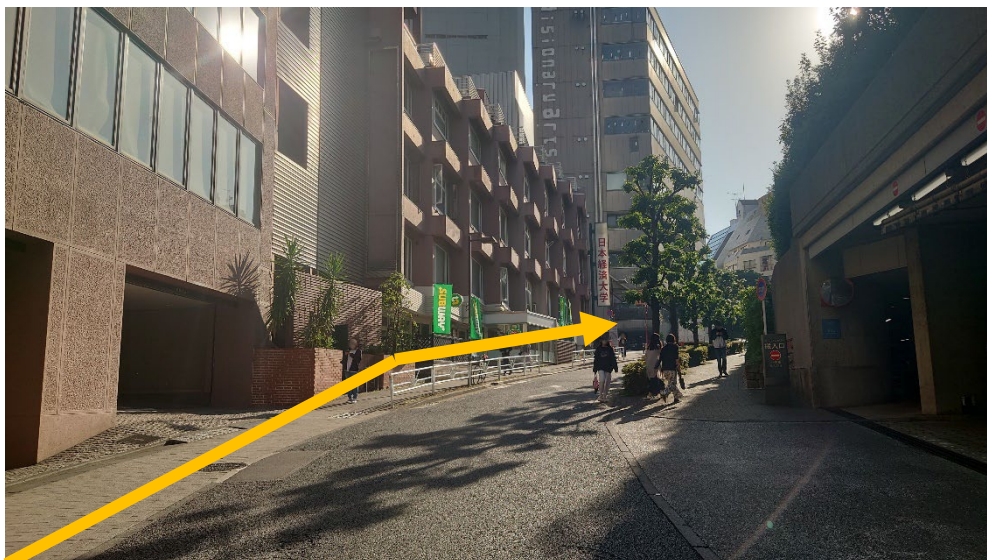

【銀座線】

- ① スクラブルスクエア方面改札を出ます。
改札を出たら、真っ直ぐ進みます。

- ② 画像の階段を下ります。

- ③ 階段を下りたら右に曲がります。

④ 進むと左側に出口が見えるので、左に曲がります。

⑤ 突き当りを右に曲がります。

⑥ 東急プラザの看板が見えたら、手前を左に曲がります。

⑦ そのまま真っ直ぐ進み、建物の外に出ます。

⑧ 歩道橋を右に曲がります。

⑨ 突き当りを右に曲がります。

⑩ 画像の階段を下ります。

⑪ 階段を下りたら左にUターンし、真っ直ぐ進みます。

⑫ ファミリーマートの手前で右に曲がり、坂を上ります。

⑬ 坂を上ると、日本経済大学の看板が見えます。看板のところまで進みます。

⑭ 左側に「渋谷区文化総合センター大和田」の看板が見えます。建物はこちらになります。

⑮ こちらを真っ直ぐ進みます。