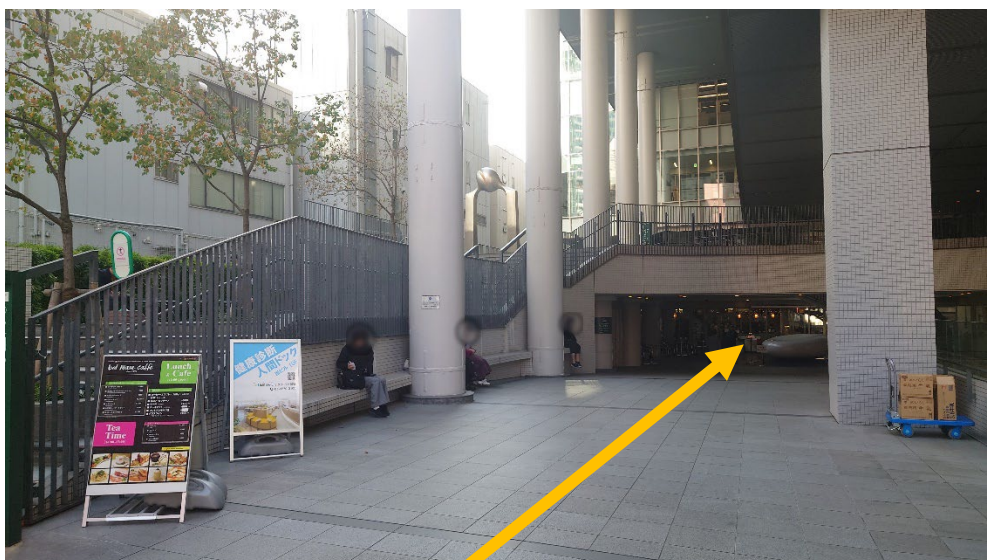

【銀座線】

- ① スクラブルスクエア方面改札を出ます。
改札を出たら、真っ直ぐ進みます。

- ② 画像の階段を下ります。

- ③ 階段を下りたら右に曲がります。

④ 進むと左側に出口が見えるので、左に曲がります。

⑤ 突き当りを右に曲がります。

⑥ 東急プラザの看板が見えたら、手前を左に曲がります。

⑦ そのまま真っ直ぐ進み、建物の外に出ます。

⑧ 歩道橋を右に曲がります。

⑨ 突き当りを右に曲がります。

⑩ 画像の階段を下ります。

⑪ 階段を下りたら左にUターンし、真っ直ぐ進みます。

⑫ ファミリーマートの手前で右に曲がり、坂を上ります。

⑬ 坂を上ると、日本経済大学の看板が見えます。看板のところまで進みます。

⑭ 左側に「渋谷区文化総合センター大和田」の看板が見えます。建物はこちらになります。

⑮ こちらを真っ直ぐ進みます。

⑩ 入口はこちらになります。