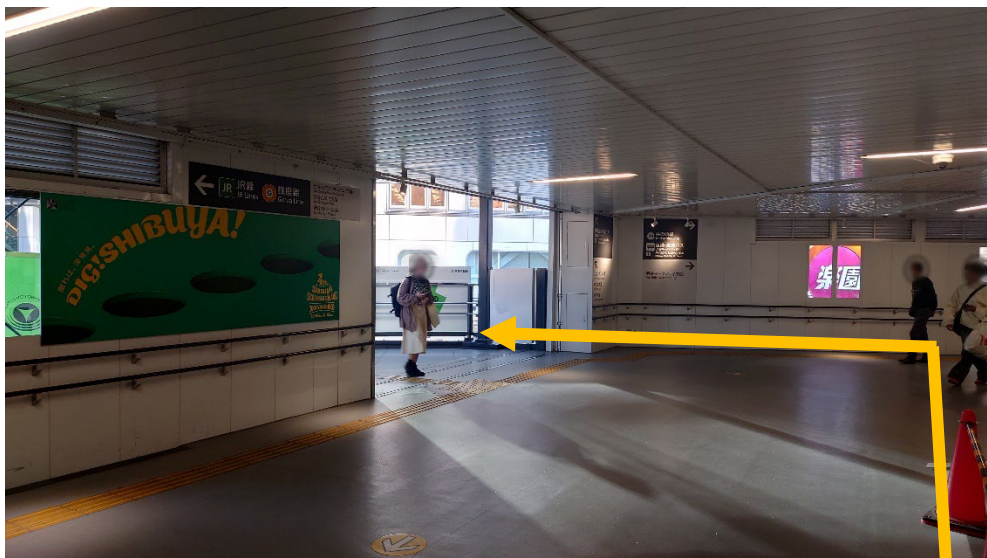

【銀座線】

- ① スクラブルスクエア方面改札を出ます。
改札を出たら、真っ直ぐ進みます。

- ② 画像の階段を下ります。

- ③ 階段を下りたら右に曲がります。

④ 進むと左側に出口が見えるので、左に曲がります。

⑤ 突き当りを右に曲がります。

⑥ 東急プラザの看板が見えたら、手前を左に曲がります。

⑦ そのまま真っ直ぐ進み、建物の外に出ます。

⑧ 歩道橋を右に曲がります。

⑨ 突き当りを右に曲がります。

⑩ 画像の階段を下ります。

⑪ 階段を下りたら左にUターンし、真っ直ぐ進みます。

⑫ ファミリーマートの手前で右に曲がり、坂を上ります。

⑬ 坂を上ると、日本経済大学の看板が見えます。看板のところまで進みます。

⑭ 左側に「渋谷区文化総合センター大和田」の看板が見えます。建物はこちらになります。

⑮ こちらを真っ直ぐ進みます。