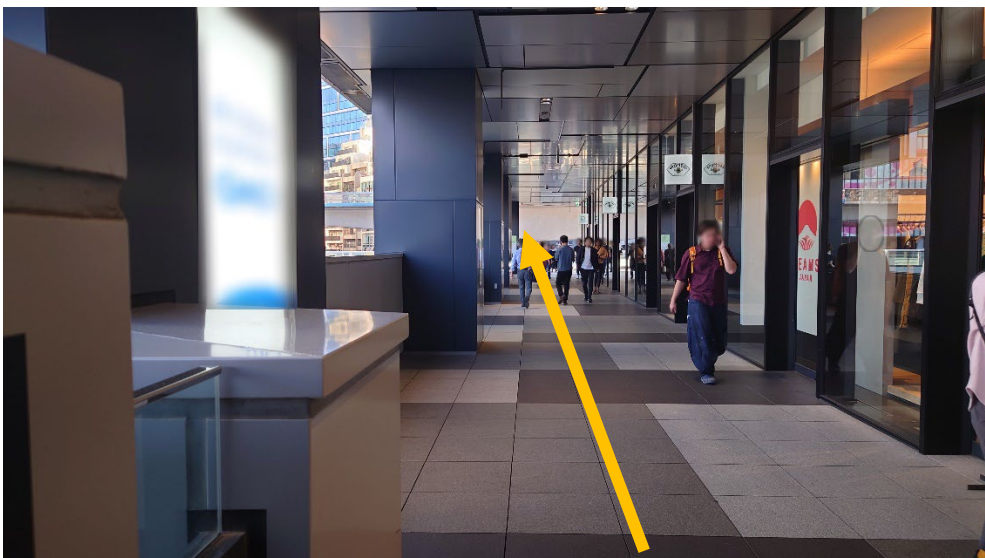

【銀座線】

- ① スクラブルスクエア方面改札を出ます。
改札を出たら、真っ直ぐ進みます。

- ② 画像の階段を下ります。

- ③ 階段を下りたら右に曲がります。

④ 進むと左側に出口が見えるので、左に曲がります。

⑤ 突き当りを右に曲がります。

⑥ 東急プラザの看板が見えたら、手前を左に曲がります。

⑦ そのまま真っ直ぐ進み、建物の外に出ます。

⑧ 歩道橋を右に曲がります。

⑨ 突き当りを右に曲がります。

⑩ 画像の階段を下ります。

⑪ 階段を下りたら左にUターンし、真っ直ぐ進みます。

⑫ ファミリーマートの手前で右に曲がり、坂を上ります。

⑬ 坂を上ると、日本経済大学の看板が見えます。看板のところまで進みます。

⑭ 左側に「渋谷区文化総合センター大和田」の看板が見えます。建物はこちらになります。

⑮ こちらを真っ直ぐ進みます。