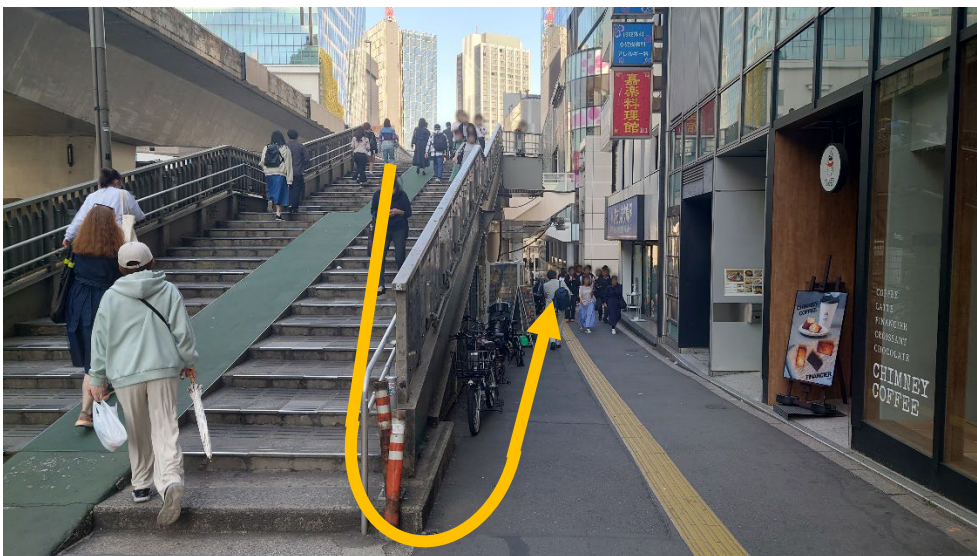

【銀座線】

- ① スクラブルスクエア方面改札を出ます。
改札を出たら、真っ直ぐ進みます。

- ② 画像の階段を下ります。

- ③ 階段を下りたら右に曲がります。

④ 進むと左側に出口が見えるので、左に曲がります。

⑤ 突き当りを右に曲がります。

⑥ 東急プラザの看板が見えたら、手前を左に曲がります。

⑦ そのまま真っ直ぐ進み、建物の外に出ます。

⑧ 歩道橋を右に曲がります。

⑨ 突き当りを右に曲がります。

⑩ 画像の階段を下ります。

⑪ 階段を下りたら左にUターンし、真っ直ぐ進みます。

⑫ ファミリーマートの手前で右に曲がり、坂を上ります。

⑬ 坂を上ると、日本経済大学の看板が見えます。看板のところまで進みます。

⑭ 左側に「渋谷区文化総合センター大和田」の看板が見えます。建物はこちらになります。

⑮ こちらを真っ直ぐ進みます。