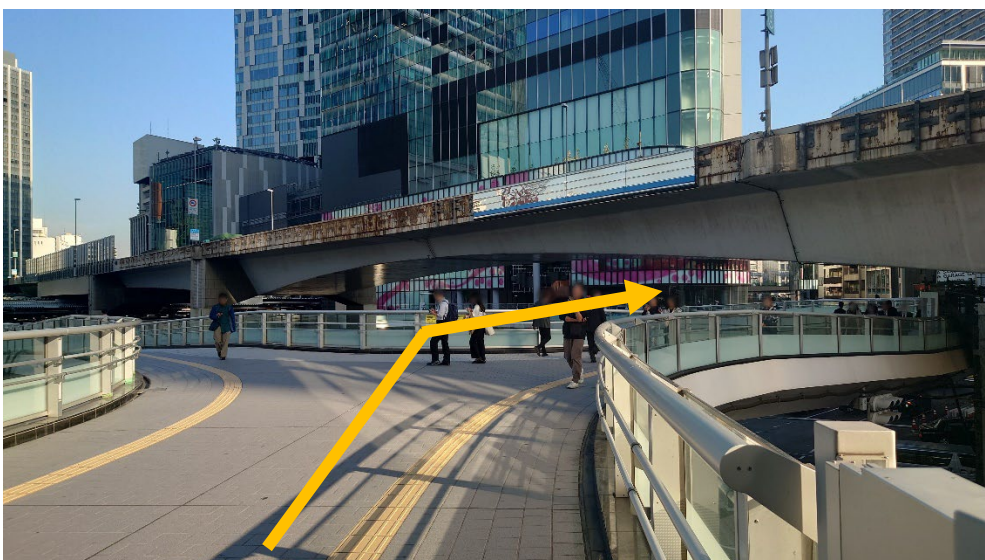

【銀座線】

- ① スクラブルスクエア方面改札を出ます。
改札を出たら、真っ直ぐ進みます。

- ② 画像の階段を下ります。

- ③ 階段を下りたら右に曲がります。

④ 進むと左側に出口が見えるので、左に曲がります。

⑤ 突き当りを右に曲がります。

⑥ 東急プラザの看板が見えたら、手前を左に曲がります。

⑦ そのまま真っ直ぐ進み、建物の外に出ます。

⑧ 歩道橋を右に曲がります。

⑨ 突き当りを右に曲がります。

⑩ 画像の階段を下ります。

⑪ 階段を下りたら左にUターンし、真っ直ぐ進みます。

⑫ ファミリーマートの手前で右に曲がり、坂を上ります。

⑬ 坂を上ると、日本経済大学の看板が見えます。看板のところまで進みます。

⑭ 左側に「渋谷区文化総合センター大和田」の看板が見えます。建物はこちらになります。

⑮ こちらを真っ直ぐ進みます。