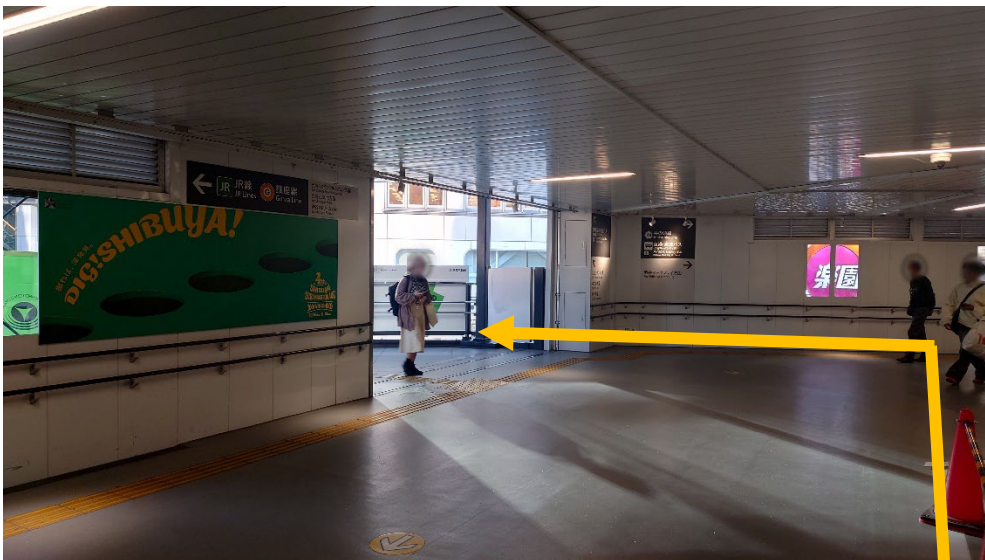

【JR線】

- ① 中央改札を出ます。(中央改札はホーム階から上に上がる改札です。)
中央改札は改札が2つありますが、直進方向の改札から出ます。

- ② 突き当りを左に曲がります。(京王井の頭線方面に向かいます)。

- ③ 画像の階段を下ります。

④ 階段を下りたら右に曲がります。

⑤ 進むと左側に出口が見えるので、左に曲がります。

⑥ 突き当りを右に曲がります。

⑦ 東急プラザの看板が見えたら、手前を左に曲がります。

⑧ そのまま真っ直ぐ進み、建物の外に出ます。

⑨ 歩道橋を右に曲がります。

⑩ 突き当りを右に曲がります。

⑪ 画像の階段を下ります。

⑫ 階段を下りたら左にUターンし、真っ直ぐ進みます。

⑬ ファミリーマートの手前で右に曲がり、坂を上ります。

⑭ 坂を上ると、日本経済大学の看板が見えます。看板のところまで進みます。

⑮ 左側に「渋谷区文化総合センター大和田」の看板が見えます。建物はこちらになります。