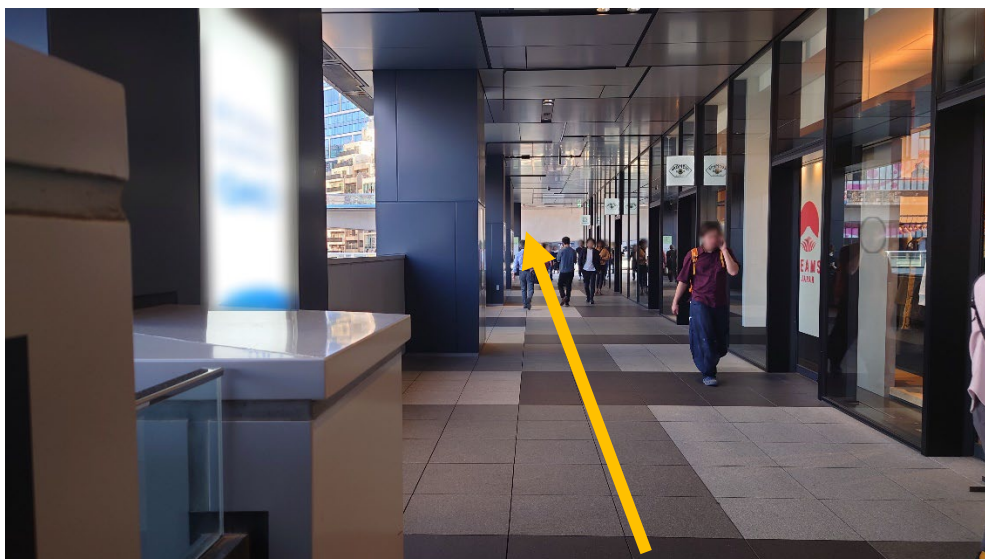

【JR線】

- ① 中央改札を出ます。(中央改札はホーム階から上に上がる改札です。)
中央改札は改札が2つありますが、直進方向の改札から出ます。

- ② 突き当りを左に曲がります。(京王井の頭線方面に向かいます)。

- ③ 画像の階段を下ります。

④ 階段を下りたら右に曲がります。

⑤ 進むと左側に出口が見えるので、左に曲がります。

⑥ 突き当りを右に曲がります。

⑦ 東急プラザの看板が見えたら、手前を左に曲がります。

⑧ そのまま真っ直ぐ進み、建物の外に出ます。

⑨ 歩道橋を右に曲がります。

⑩ 突き当りを右に曲がります。

⑪ 画像の階段を下ります。

⑫ 階段を下りたら左にUターンし、真っ直ぐ進みます。

⑬ ファミリーマートの手前で右に曲がり、坂を上ります。

⑭ 坂を上ると、日本経済大学の看板が見えます。看板のところまで進みます。

⑮ 左側に「渋谷区文化総合センター大和田」の看板が見えます。建物はこちらになります。

⑩ こちらを真っ直ぐ進みます。

⑪ 入口はこちらになります。