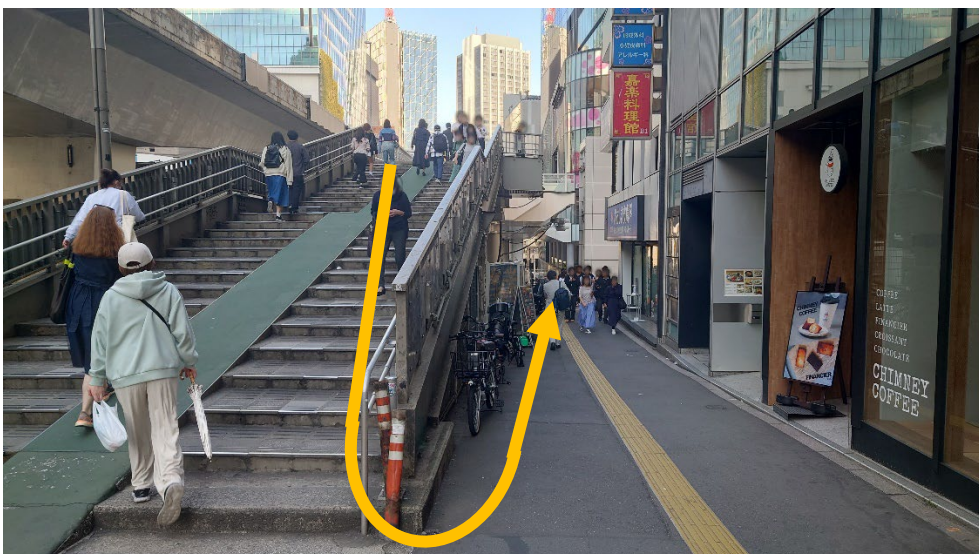

【JR線】

- ① 中央改札を出ます。(中央改札はホーム階から上に上がる改札です。)
中央改札は改札が2つありますが、直進方向の改札から出ます。

- ② 突き当りを左に曲がります。(京王井の頭線方面に向かいます)。

- ③ 画像の階段を下ります。

④ 階段を下りたら右に曲がります。

⑤ 進むと左側に出口が見えるので、左に曲がります。

⑥ 突き当りを右に曲がります。

⑦ 東急プラザの看板が見えたら、手前を左に曲がります。

⑧ そのまま真っ直ぐ進み、建物の外に出ます。

⑨ 歩道橋を右に曲がります。

⑩ 突き当りを右に曲がります。

⑪ 画像の階段を下ります。

⑫ 階段を下りたら左にUターンし、真っ直ぐ進みます。

⑬ ファミリーマートの手前で右に曲がり、坂を上ります。

⑭ 坂を上ると、日本経済大学の看板が見えます。看板のところまで進みます。

⑮ 左側に「渋谷区文化総合センター大和田」の看板が見えます。建物はこちらになります。

⑩ こちらを真っ直ぐ進みます。

⑪ 入口はこちらになります。