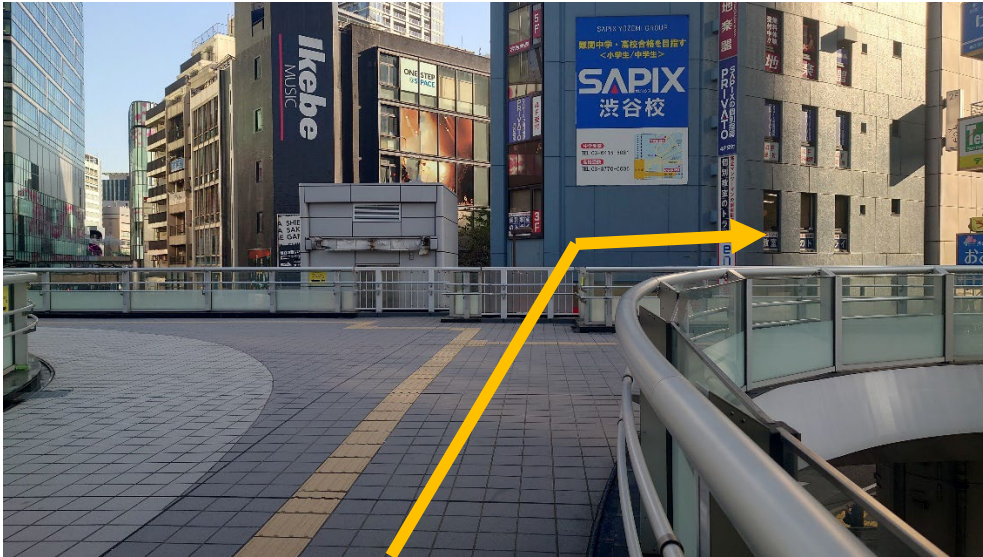

【JR線】

- ① 中央改札を出ます。(中央改札はホーム階から上に上がる改札です。)
中央改札は改札が2つありますが、直進方向の改札から出ます。

- ② 突き当りを左に曲がります。(京王井の頭線方面に向かいます)。

- ③ 画像の階段を下ります。

④ 階段を下りたら右に曲がります。

⑤ 進むと左側に出口が見えるので、左に曲がります。

⑥ 突き当りを右に曲がります。

⑦ 東急プラザの看板が見えたら、手前を左に曲がります。

⑧ そのまま真っ直ぐ進み、建物の外に出ます。

⑨ 歩道橋を右に曲がります。

⑩ 突き当りを右に曲がります。

⑪ 画像の階段を下ります。

⑫ 階段を下りたら左にUターンし、真っ直ぐ進みます。

⑬ ファミリーマートの手前で右に曲がり、坂を上ります。

⑭ 坂を上ると、日本経済大学の看板が見えます。看板のところまで進みます。

⑮ 左側に「渋谷区文化総合センター大和田」の看板が見えます。建物はこちらになります。

⑩ こちらを真っ直ぐ進みます。

⑪ 入口はこちらになります。