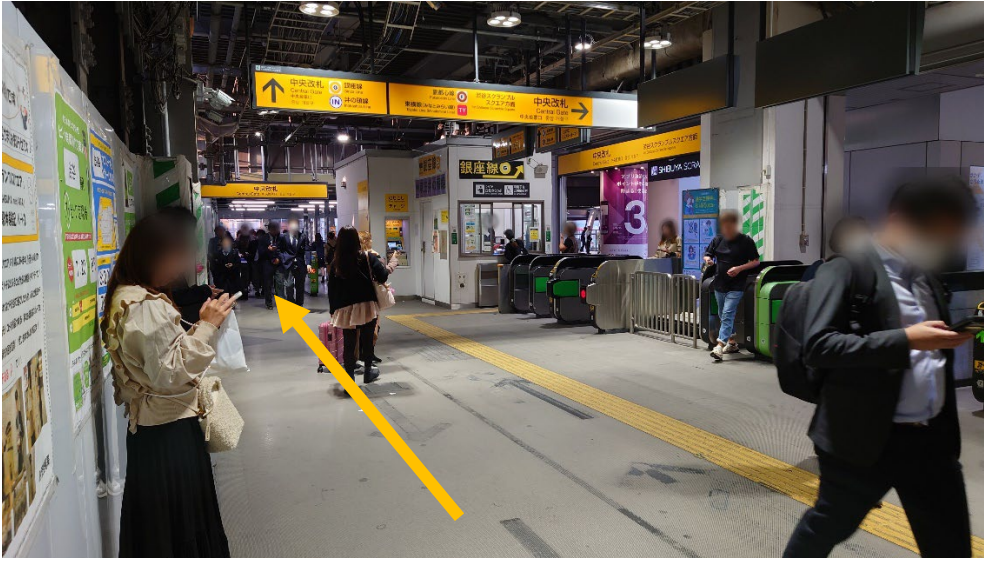

【JR線】

- ① 中央改札を出ます。(中央改札はホーム階から上に上がる改札です。)
中央改札は改札が2つありますが、直進方向の改札から出ます。

- ② 突き当りを左に曲がります。(京王井の頭線方面に向かいます)。

- ③ 画像の階段を下ります。

④ 階段を下りたら右に曲がります。

⑤ 進むと左側に出口が見えるので、左に曲がります。

⑥ 突き当りを右に曲がります。

⑦ 東急プラザの看板が見えたら、手前を左に曲がります。

⑧ そのまま真っ直ぐ進み、建物の外に出ます。

⑨ 歩道橋を右に曲がります。

⑩ 突き当りを右に曲がります。

⑪ 画像の階段を下ります。

⑫ 階段を下りたら左にUターンし、真っ直ぐ進みます。

⑬ ファミリーマートの手前で右に曲がり、坂を上ります。

⑭ 坂を上ると、日本経済大学の看板が見えます。看板のところまで進みます。

⑮ 左側に「渋谷区文化総合センター大和田」の看板が見えます。建物はこちらになります。