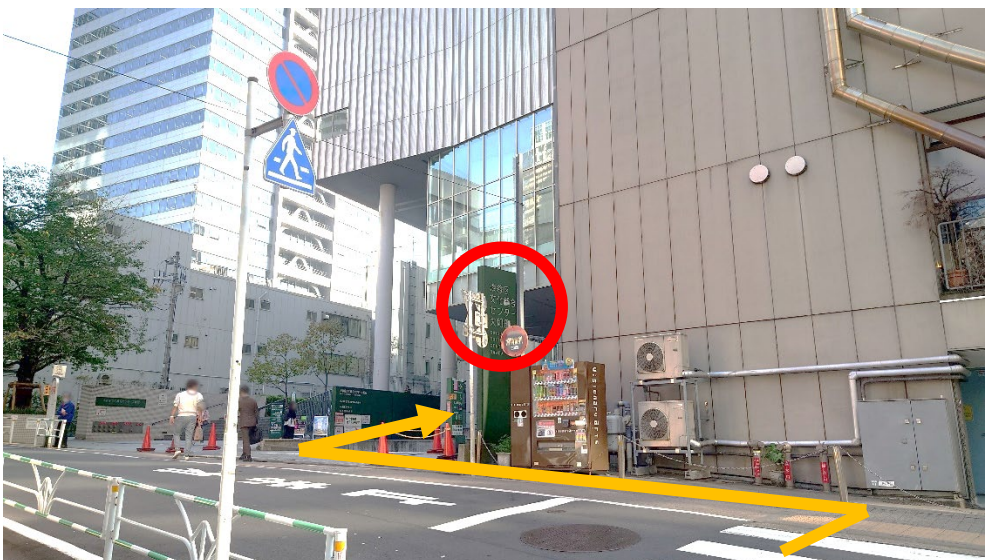

【JR線】

- ① 中央改札を出ます。(中央改札はホーム階から上に上がる改札です。)
中央改札は改札が2つありますが、直進方向の改札から出ます。

- ② 突き当りを左に曲がります。(京王井の頭線方面に向かいます)。

- ③ 画像の階段を下ります。

④ 階段を下りたら右に曲がります。

⑤ 進むと左側に出口が見えるので、左に曲がります。

⑥ 突き当りを右に曲がります。

⑦ 東急プラザの看板が見えたら、手前を左に曲がります。

⑧ そのまま真っ直ぐ進み、建物の外に出ます。

⑨ 歩道橋を右に曲がります。

⑩ 突き当りを右に曲がります。

⑪ 画像の階段を下ります。

⑫ 階段を下りたら左にUターンし、真っ直ぐ進みます。

⑬ ファミリーマートの手前で右に曲がり、坂を上ります。

⑭ 坂を上ると、日本経済大学の看板が見えます。看板のところまで進みます。

⑮ 左側に「渋谷区文化総合センター大和田」の看板が見えます。建物はこちらになります。

⑩ こちらを真っ直ぐ進みます。

⑪ 入口はこちらになります。