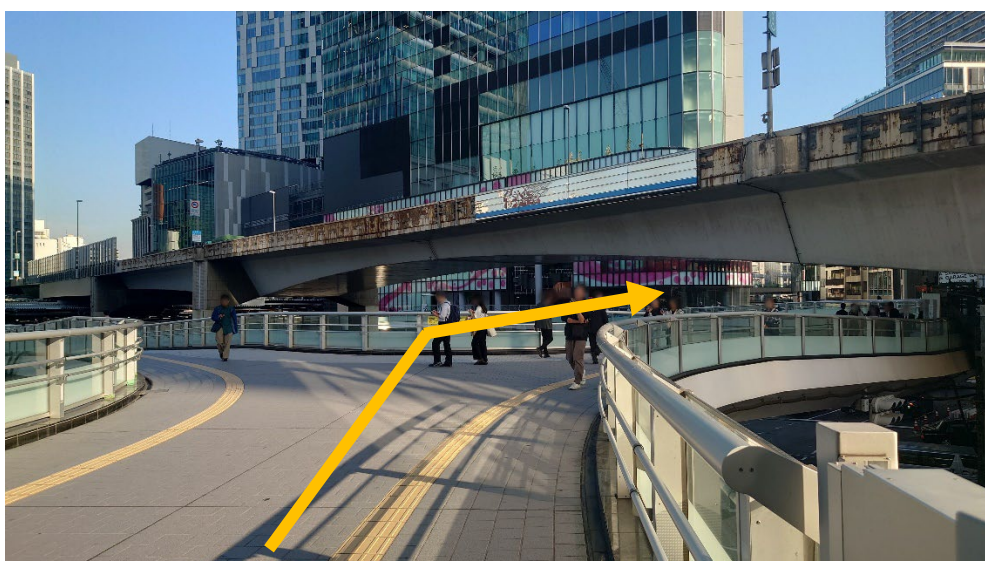

【JR線】

- ① 中央改札を出ます。(中央改札はホーム階から上に上がる改札です。)
中央改札は改札が2つありますが、直進方向の改札から出ます。

- ② 突き当りを左に曲がります。(京王井の頭線方面に向かいます)。

- ③ 画像の階段を下ります。

④ 階段を下りたら右に曲がります。

⑤ 進むと左側に出口が見えるので、左に曲がります。

⑥ 突き当りを右に曲がります。

⑦ 東急プラザの看板が見えたら、手前を左に曲がります。

⑧ そのまま真っ直ぐ進み、建物の外に出ます。

⑨ 歩道橋を右に曲がります。

⑩ 突き当りを右に曲がります。

⑪ 画像の階段を下ります。

⑫ 階段を下りたら左にUターンし、真っ直ぐ進みます。

⑬ ファミリーマートの手前で右に曲がり、坂を上ります。

⑭ 坂を上ると、日本経済大学の看板が見えます。看板のところまで進みます。

⑮ 左側に「渋谷区文化総合センター大和田」の看板が見えます。建物はこちらになります。

⑩ こちらを真っ直ぐ進みます。

⑪ 入口はこちらになります。