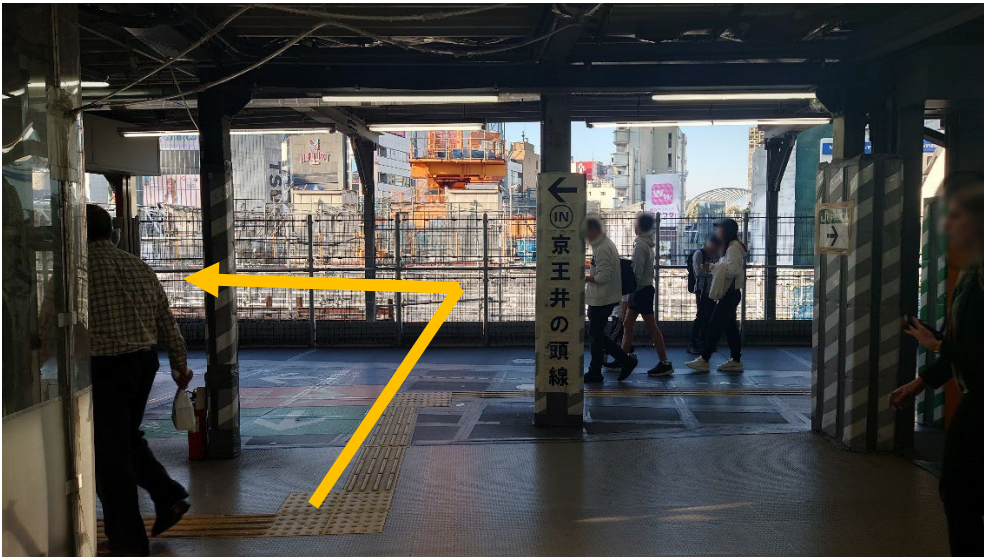

【JR線】

- ① 中央改札を出ます。(中央改札はホーム階から上に上がる改札です。)
中央改札は改札が2つありますが、直進方向の改札から出ます。

- ② 突き当りを左に曲がります。(京王井の頭線方面に向かいます)。

- ③ 画像の階段を下ります。

④ 階段を下りたら右に曲がります。

⑤ 進むと左側に出口が見えるので、左に曲がります。

⑥ 突き当りを右に曲がります。

⑦ 東急プラザの看板が見えたら、手前を左に曲がります。

⑧ そのまま真っ直ぐ進み、建物の外に出ます。

⑨ 歩道橋を右に曲がります。

⑩ 突き当りを右に曲がります。

⑪ 画像の階段を下ります。

⑫ 階段を下りたら左にUターンし、真っ直ぐ進みます。

⑬ ファミリーマートの手前で右に曲がり、坂を上ります。

⑭ 坂を上ると、日本経済大学の看板が見えます。看板のところまで進みます。

⑮ 左側に「渋谷区文化総合センター大和田」の看板が見えます。建物はこちらになります。