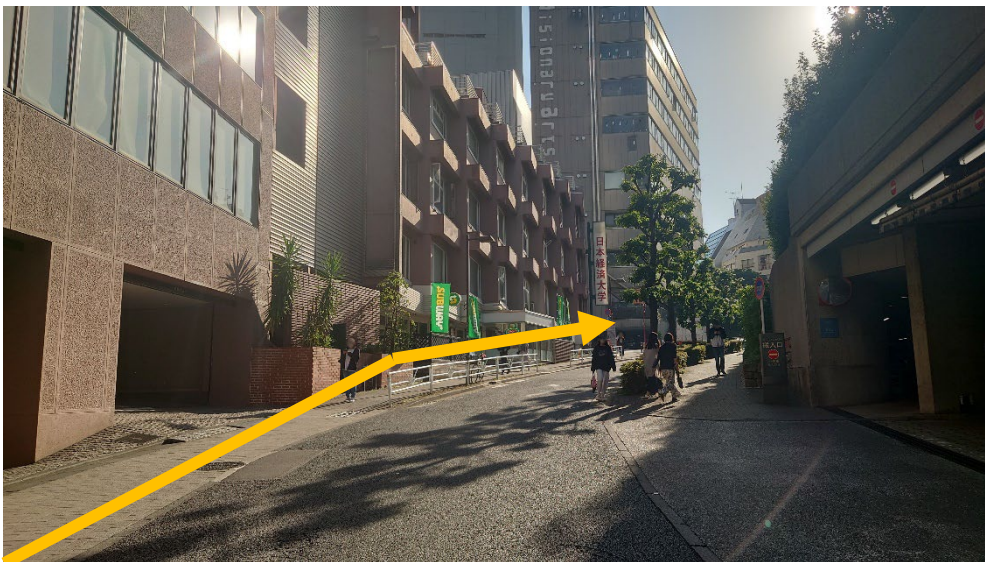

【JR線】

- ① 中央改札を出ます。(中央改札はホーム階から上に上がる改札です。)
中央改札は改札が2つありますが、直進方向の改札から出ます。

- ② 突き当りを左に曲がります。(京王井の頭線方面に向かいます)。

- ③ 画像の階段を下ります。

④ 階段を下りたら右に曲がります。

⑤ 進むと左側に出口が見えるので、左に曲がります。

⑥ 突き当りを右に曲がります。

⑦ 東急プラザの看板が見えたら、手前を左に曲がります。

⑧ そのまま真っ直ぐ進み、建物の外に出ます。

⑨ 歩道橋を右に曲がります。

⑩ 突き当りを右に曲がります。

⑪ 画像の階段を下ります。

⑫ 階段を下りたら左にUターンし、真っ直ぐ進みます。

⑬ ファミリーマートの手前で右に曲がり、坂を上ります。

⑭ 坂を上ると、日本経済大学の看板が見えます。看板のところまで進みます。

⑮ 左側に「渋谷区文化総合センター大和田」の看板が見えます。建物はこちらになります。

⑩ こちらを真っ直ぐ進みます。

⑪ 入口はこちらになります。