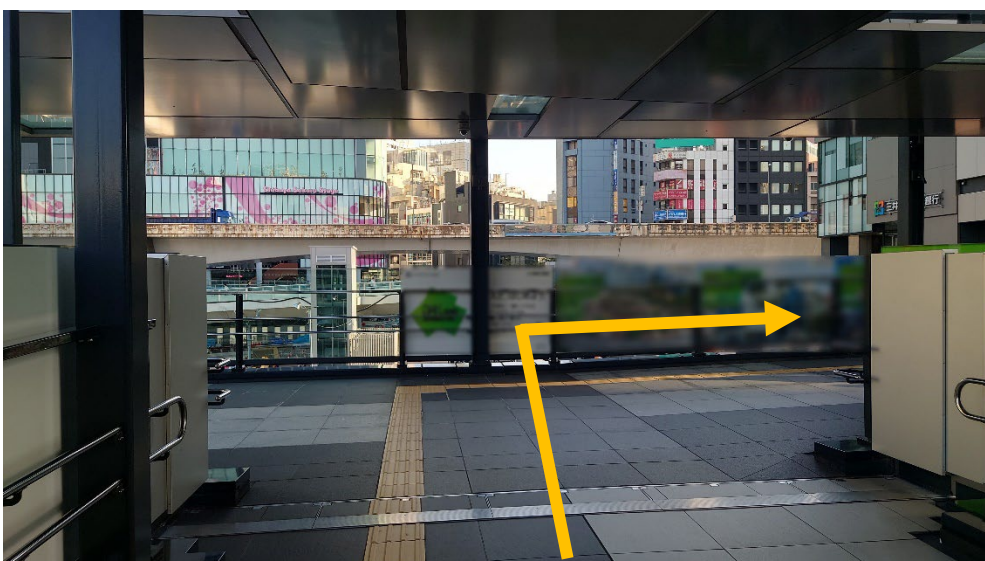

【JR線】

- ① 中央改札を出ます。(中央改札はホーム階から上に上がる改札です。)
中央改札は改札が2つありますが、直進方向の改札から出ます。

- ② 突き当りを左に曲がります。(京王井の頭線方面に向かいます)。

- ③ 画像の階段を下ります。

④ 階段を下りたら右に曲がります。

⑤ 進むと左側に出口が見えるので、左に曲がります。

⑥ 突き当りを右に曲がります。

⑦ 東急プラザの看板が見えたら、手前を左に曲がります。

⑧ そのまま真っ直ぐ進み、建物の外に出ます。

⑨ 歩道橋を右に曲がります。

⑩ 突き当りを右に曲がります。

⑪ 画像の階段を下ります。

⑫ 階段を下りたら左にUターンし、真っ直ぐ進みます。

⑬ ファミリーマートの手前で右に曲がり、坂を上ります。

⑭ 坂を上ると、日本経済大学の看板が見えます。看板のところまで進みます。

⑮ 左側に「渋谷区文化総合センター大和田」の看板が見えます。建物はこちらになります。

⑩ こちらを真っ直ぐ進みます。

⑪ 入口はこちらになります。