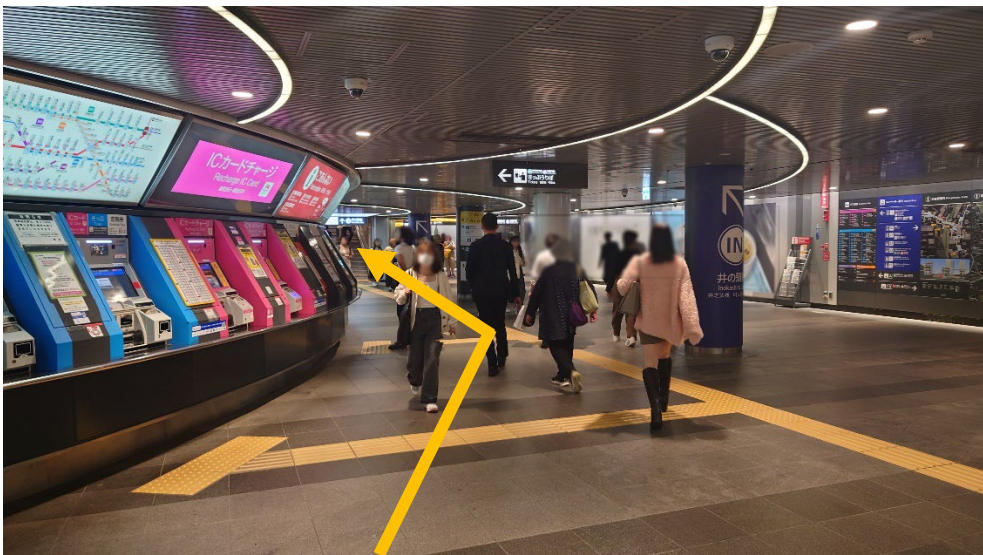

【副都心線、東急東横線】

- ① 宮益坂中央改札を出て、右側を井の頭線方面に真っ直ぐ進みます。

- ② 井の頭線の「IN」のマークを目印に右側に進みます。

- ③ 切符売り場が見えたら、切符売り場沿いに真っ直ぐ進みます。

④ 井の頭線方面に向かうエスカレーターを上がります。

⑤ エスカレーターを上ったらすぐに左に曲がります。

⑥ 井の頭線方面、A5番出口に進みます。

⑦ 井の頭線方面、A5b 出口の階段を上がります。

⑧ 地上へ出たら真っ直ぐ道なりに進みます。

⑨ 右手に東急プラザが見えます。東急プラザのエスカレーターを上ります。

⑩ エスカレーターを上がると東急プラザの入口が見えますが、東急プラザには入らず、左へ曲がります。

⑪ 右に曲がり、東急プラザの建物沿いに進みます。

⑫ そのまま真っ直ぐ進み、建物の外に出ます。

⑬ 歩道橋を右に曲がります。

⑭ 突き当りを右に曲がります。

⑮ 画像の階段を下ります。

⑯ 階段を下りたら左にUターンし、真っ直ぐ進みます。

⑰ ファミリーマートの手前で右に曲がり、坂を上ります。

⑱ 坂を上ると、日本経済大学の看板が見えます。看板のところまで進みます。

⑲ 左側に「渋谷区文化総合センター大和田」の看板が見えます。建物はこちらになります。

⑳ こちらを真っ直ぐ進みます。

入口はこちらになります。