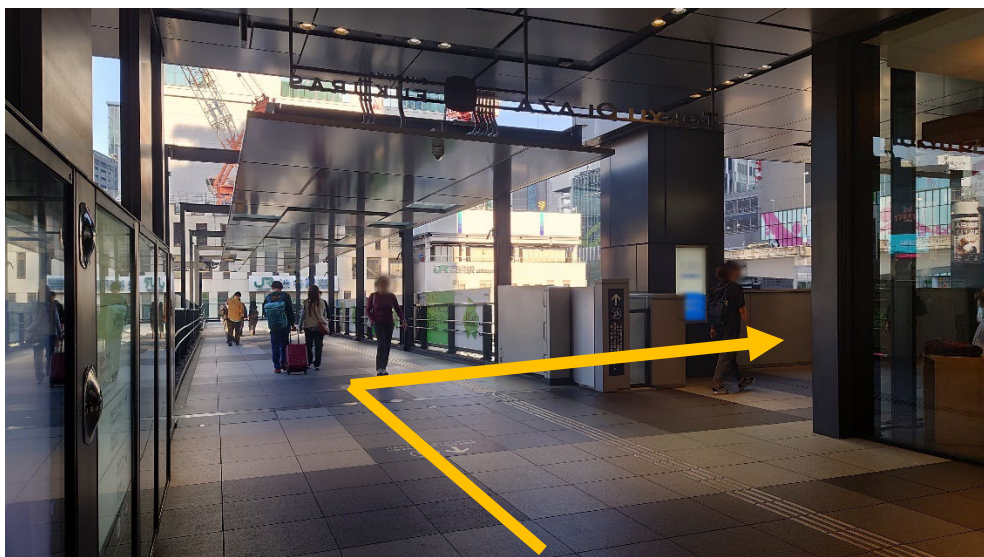

【副都心線、東急東横線】

- ① 宮益坂中央改札を出て、右側を井の頭線方面に真っ直ぐ進みます。

- ② 井の頭線の「IN」のマークを目印に右側に進みます。

- ③ 切符売り場が見えたら、切符売り場沿いに真っ直ぐ進みます。

④ 井の頭線方面に向かうエスカレーターを上がります。

⑤ エスカレーターを上ったらすぐに左に曲がります。

⑥ 井の頭線方面、A5番出口に進みます。

⑦ 井の頭線方面、A5b 出口の階段を上がります。

⑧ 地上へ出たら真っ直ぐ道なりに進みます。

⑨ 右手に東急プラザが見えます。東急プラザのエスカレーターを上ります。

⑩ エスカレーターを上がると東急プラザの入口が見えますが、東急プラザには入らず、左へ曲がります。

⑪ 右に曲がり、東急プラザの建物沿いに進みます。

⑫ そのまま真っ直ぐ進み、建物の外に出ます。

⑬ 歩道橋を右に曲がります。

⑭ 突き当りを右に曲がります。

⑮ 画像の階段を下ります。

⑯ 階段を下りたら左にUターンし、真っ直ぐ進みます。

⑰ ファミリーマートの手前で右に曲がり、坂を上ります。

⑱ 坂を上ると、日本経済大学の看板が見えます。看板のところまで進みます。

⑲ 左側に「渋谷区文化総合センター大和田」の看板が見えます。建物はこちらになります。

⑳ こちらを真っ直ぐ進みます。

入口はこちらになります。