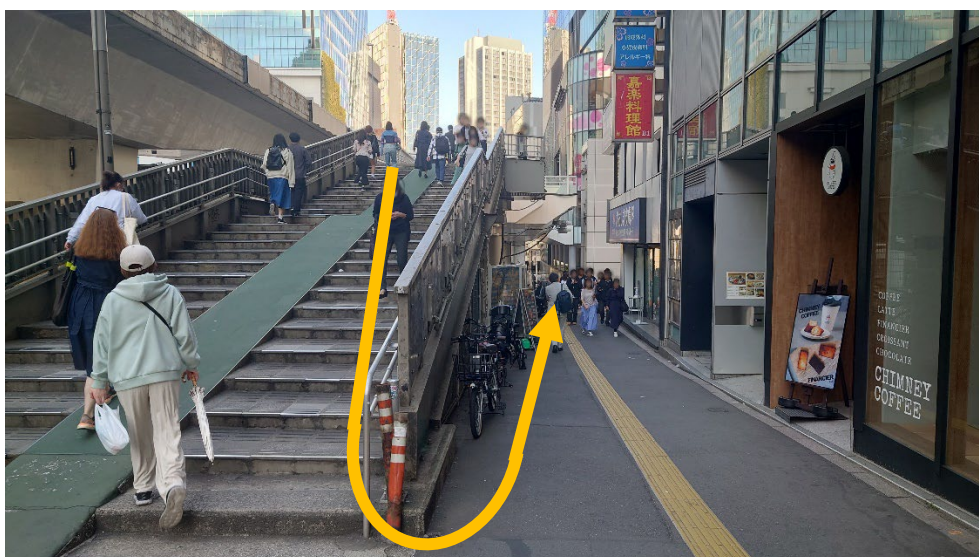

【副都心線、東急東横線】

- ① 宮益坂中央改札を出て、右側を井の頭線方面に真っ直ぐ進みます。

- ② 井の頭線の「IN」のマークを目印に右側に進みます。

- ③ 切符売り場が見えたら、切符売り場沿いに真っ直ぐ進みます。

④ 井の頭線方面に向かうエスカレーターを上がります。

⑤ エスカレーターを上ったらすぐに左に曲がります。

⑥ 井の頭線方面、A5番出口に進みます。

⑦ 井の頭線方面、A5b 出口の階段を上がります。

⑧ 地上へ出たら真っ直ぐ道なりに進みます。

⑨ 右手に東急プラザが見えます。東急プラザのエスカレーターを上ります。

⑩ エスカレーターを上がると東急プラザの入口が見えますが、東急プラザには入らず、左へ曲がります。

⑪ 右に曲がり、東急プラザの建物沿いに進みます。

⑫ そのまま真っ直ぐ進み、建物の外に出ます。

⑬ 歩道橋を右に曲がります。

⑭ 突き当りを右に曲がります。

⑮ 画像の階段を下ります。

⑯ 階段を下りたら左にUターンし、真っ直ぐ進みます。

⑰ ファミリーマートの手前で右に曲がり、坂を上ります。

⑱ 坂を上ると、日本経済大学の看板が見えます。看板のところまで進みます。

⑲ 左側に「渋谷区文化総合センター大和田」の看板が見えます。建物はこちらになります。

⑳ こちらを真っ直ぐ進みます。

入口はこちらになります。