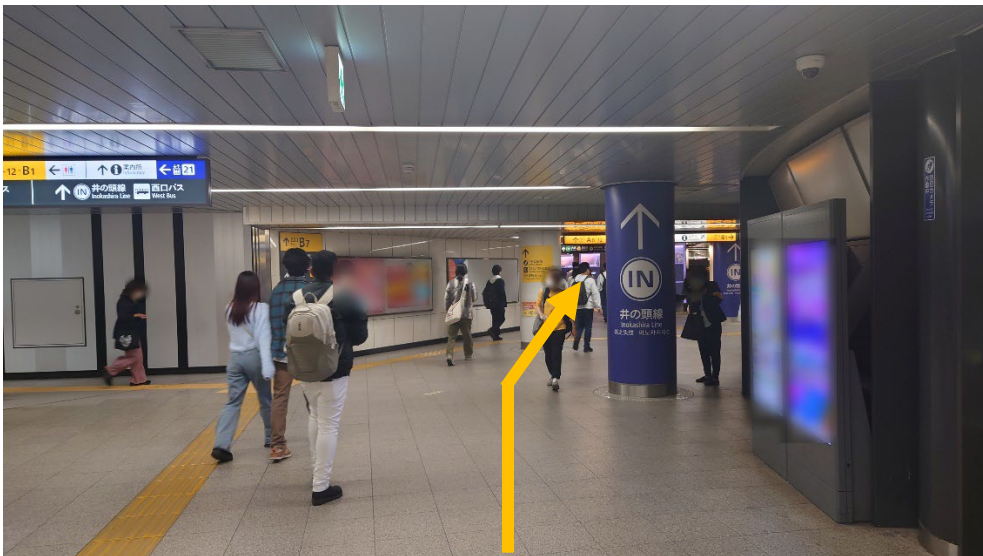

【副都心線、東急東横線】

- ① 宮益坂中央改札を出て、右側を井の頭線方面に真っ直ぐ進みます。

- ② 井の頭線の「IN」のマークを目印に右側に進みます。

- ③ 切符売り場が見えたら、切符売り場沿いに真っ直ぐ進みます。

④ 井の頭線方面に向かうエスカレーターを上がります。

⑤ エスカレーターを上ったらすぐに左に曲がります。

⑥ 井の頭線方面、A5番出口に進みます。

⑦ 井の頭線方面、A5b 出口の階段を上がります。

⑧ 地上へ出たら真っ直ぐ道なりに進みます。

⑨ 右手に東急プラザが見えます。東急プラザのエスカレーターを上ります。

⑩ エスカレーターを上がると東急プラザの入口が見えますが、東急プラザには入らず、左へ曲がります。

⑪ 右に曲がり、東急プラザの建物沿いに進みます。

⑫ そのまま真っ直ぐ進み、建物の外に出ます。

⑬ 歩道橋を右に曲がります。

⑭ 突き当りを右に曲がります。

⑮ 画像の階段を下ります。

⑯ 階段を下りたら左にUターンし、真っ直ぐ進みます。

⑰ ファミリーマートの手前で右に曲がり、坂を上ります。

⑱ 坂を上ると、日本経済大学の看板が見えます。看板のところまで進みます。

⑲ 左側に「渋谷区文化総合センター大和田」の看板が見えます。建物はこちらになります。

⑳ こちらを真っ直ぐ進みます。

入口はこちらになります。