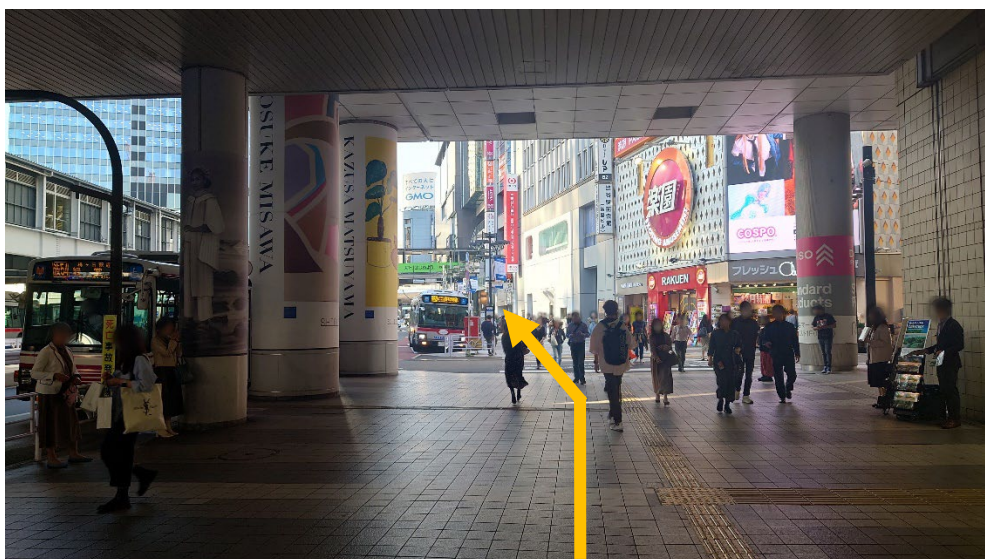

【副都心線、東急東横線】

- ① 宮益坂中央改札を出て、右側を井の頭線方面に真っ直ぐ進みます。

- ② 井の頭線の「IN」のマークを目印に右側に進みます。

- ③ 切符売り場が見えたら、切符売り場沿いに真っ直ぐ進みます。

④ 井の頭線方面に向かうエスカレーターを上がります。

⑤ エスカレーターを上ったらすぐに左に曲がります。

⑥ 井の頭線方面、A5番出口に進みます。

⑦ 井の頭線方面、A5b 出口の階段を上がります。

⑧ 地上へ出たら真っ直ぐ道なりに進みます。

⑨ 右手に東急プラザが見えます。東急プラザのエスカレーターを上ります。

⑩ エスカレーターを上がると東急プラザの入口が見えますが、東急プラザには入らず、左へ曲がります。

⑪ 右に曲がり、東急プラザの建物沿いに進みます。

⑫ そのまま真っ直ぐ進み、建物の外に出ます。

⑬ 歩道橋を右に曲がります。

⑭ 突き当りを右に曲がります。

⑮ 画像の階段を下ります。

⑯ 階段を下りたら左にUターンし、真っ直ぐ進みます。

⑰ ファミリーマートの手前で右に曲がり、坂を上ります。

⑱ 坂を上ると、日本経済大学の看板が見えます。看板のところまで進みます。

⑲ 左側に「渋谷区文化総合センター大和田」の看板が見えます。建物はこちらになります。

⑳ こちらを真っ直ぐ進みます。

入口はこちらになります。