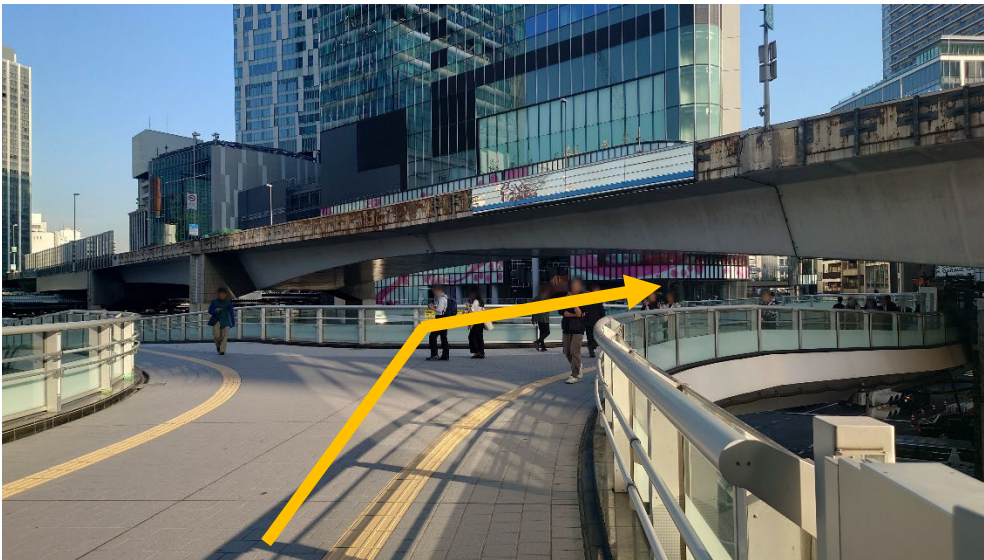

【副都心線、東急東横線】

- ① 宮益坂中央改札を出て、右側を井の頭線方面に真っ直ぐ進みます。

- ② 井の頭線の「IN」のマークを目印に右側に進みます。

- ③ 切符売り場が見えたら、切符売り場沿いに真っ直ぐ進みます。

④ 井の頭線方面に向かうエスカレーターを上がります。

⑤ エスカレーターを上ったらすぐに左に曲がります。

⑥ 井の頭線方面、A5番出口に進みます。

⑦ 井の頭線方面、A5b 出口の階段を上がります。

⑧ 地上へ出たら真っ直ぐ道なりに進みます。

⑨ 右手に東急プラザが見えます。東急プラザのエスカレーターを上ります。

⑩ エスカレーターを上がると東急プラザの入口が見えますが、東急プラザには入らず、左へ曲がります。

⑪ 右に曲がり、東急プラザの建物沿いに進みます。

⑫ そのまま真っ直ぐ進み、建物の外に出ます。

⑬ 歩道橋を右に曲がります。

⑭ 突き当りを右に曲がります。

⑮ 画像の階段を下ります。

⑯ 階段を下りたら左にUターンし、真っ直ぐ進みます。

⑰ ファミリーマートの手前で右に曲がり、坂を上ります。

⑱ 坂を上ると、日本経済大学の看板が見えます。看板のところまで進みます。

⑲ 左側に「渋谷区文化総合センター大和田」の看板が見えます。建物はこちらになります。

⑳ こちらを真っ直ぐ進みます。

入口はこちらになります。