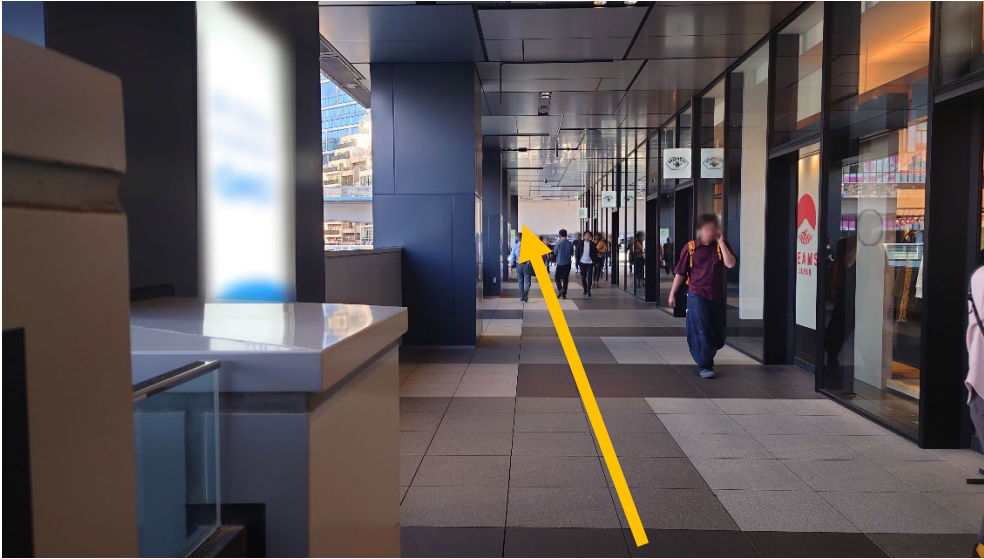

⑧ 地上へ出たら真っ直ぐ道なりに進みます。

⑨ 右手に東急プラザが見えます。東急プラザのエスカレーターを上ります。

⑩ エスカレーターを上がると東急プラザの入口が見えますが、東急プラザには入らず、左へ曲がります。

⑪ 右に曲がり、東急プラザの建物沿いに進みます。

⑫ そのまま真っ直ぐ進み、建物の外に出ます。

⑬ 歩道橋を右に曲がります。

⑭ 突き当りを右に曲がります。

⑮ 画像の階段を下ります。

⑯ 階段を下りたら左にUターンし、真っ直ぐ進みます。

⑰ ファミリーマートの手前で右に曲がり、坂を上ります。

⑱ 坂を上ると、日本経済大学の看板が見えます。看板のところまで進みます。

⑲ 左側に「渋谷区文化総合センター大和田」の看板が見えます。建物はこちらになります。

⑳ こちらを真っ直ぐ進みます。

入口はこちらになります。