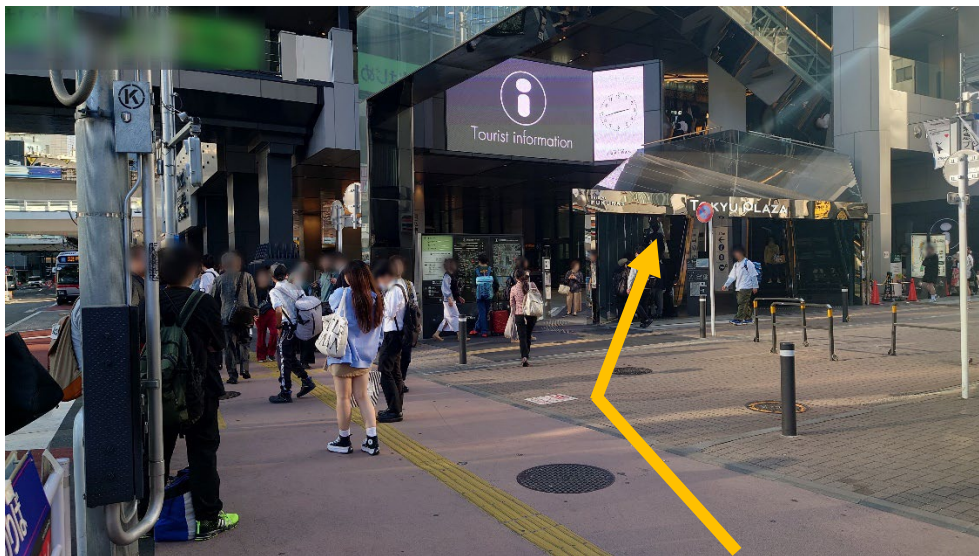

【副都心線、東急東横線】

- ① 宮益坂中央改札を出て、右側を井の頭線方面に真っ直ぐ進みます。

- ② 井の頭線の「IN」のマークを目印に右側に進みます。

- ③ 切符売り場が見えたら、切符売り場沿いに真っ直ぐ進みます。

④ 井の頭線方面に向かうエスカレーターを上がります。

⑤ エスカレーターを上ったらすぐに左に曲がります。

⑥ 井の頭線方面、A5番出口に進みます。

⑦ 井の頭線方面、A5b 出口の階段を上がります。

⑧ 地上へ出たら真っ直ぐ道なりに進みます。

⑨ 右手に東急プラザが見えます。東急プラザのエスカレーターを上ります。

⑩ エスカレーターを上がると東急プラザの入口が見えますが、東急プラザには入らず、左へ曲がります。

⑪ 右に曲がり、東急プラザの建物沿いに進みます。

⑫ そのまま真っ直ぐ進み、建物の外に出ます。

⑬ 歩道橋を右に曲がります。

⑭ 突き当りを右に曲がります。

⑮ 画像の階段を下ります。

⑯ 階段を下りたら左にUターンし、真っ直ぐ進みます。

⑰ ファミリーマートの手前で右に曲がり、坂を上ります。

⑱ 坂を上ると、日本経済大学の看板が見えます。看板のところまで進みます。

⑲ 左側に「渋谷区文化総合センター大和田」の看板が見えます。建物はこちらになります。

⑳ こちらを真っ直ぐ進みます。

入口はこちらになります。